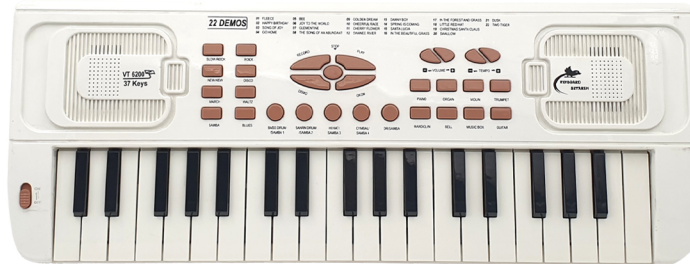

تومان ۱/۶۰۰/۰۰۰

۸-۱۲ عدد تعداد در کارتن
۸۶۹۷.۹۸۱۱ کد سیستم دفتر
۹۰۲۱ کد سیستم کارخانه

ارگ ۳۷ کلید VT6200